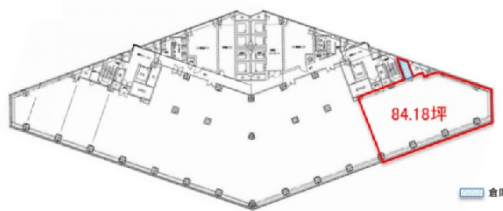

西新宿プライムスクエア 13階84.18坪

東京都新宿区西新宿7-5-25

物件MAP

賃貸条件	
月額賃料	相談
坪数	84.18坪
坪単価	相談
共益費	賃料に含む
礼金	無し
敷金（保証金）	12ヶ月
階数	13階
入居可能日	即日

ビル情報	
所在地	東京都新宿区西新宿7-5-25
最寄り駅	西武新宿線 西武新宿駅 徒歩3分 都営大江戸線 新宿西口駅 徒歩11分 東京メトロ丸ノ内線 新宿駅 徒歩11分 JR山手線 新宿駅 徒歩11分
エリア	西新宿エリア
竣工	1988年11月
耐震	新耐震基準
階数	地上16階 地下2階
用途	事務所/倉庫・工場
構造	S造

設備情報	
エレベーター	10基
空調	セントラル空調
OAフロア	OAフロア
基準階天井高	2,550mm
光ファイバー	有り
トイレ	男女別・室外
セキュリティ	有り
駐車場	有り

事務所移転の簡単検索サイト 西新宿プライムスクエア 13階84.18坪 東京都新宿区西新宿7-5-25

西新宿エリア（ビルID：0012360）の賃貸オフィス

貸事務所・レンタルオフィス・オフィス移転ならQuickService