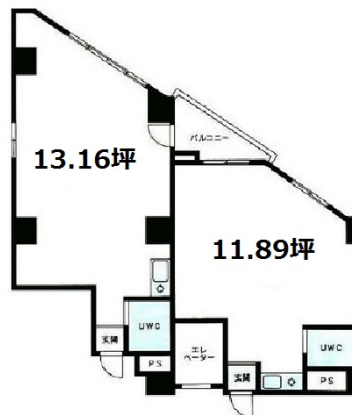

第3工新ビル 1階11.89坪

東京都新宿区西新宿7-5-13

物件MAP

賃貸条件	
月額賃料	140,000円 (税別)
坪数	11.89坪
坪単価	11,775円 (税別)
共益費	10,000円
礼金	無し
敷金 (保証金)	4ヶ月
階数	1階 (102)
入居可能日	即日

ビル情報	
所在地	東京都新宿区西新宿7-5-13
最寄り駅	西武新宿線 西武新宿駅 徒歩3分 JR中央・総武線 大久保駅 徒歩5分 都営大江戸線 新宿西口駅 徒歩6分 JR山手線 新大久保駅 徒歩6分
エリア	西新宿エリア
竣工	1979年1月
耐震	旧耐震基準
階数	地上10階 地下1階
用途	事務所
構造	S造

設備情報	
エレベーター	1基
空調	個別空調
OAフロア	その他
基準階天井高	
光ファイバー	有り
トイレ	男女共用・室内
セキュリティ	無し
駐車場	無し