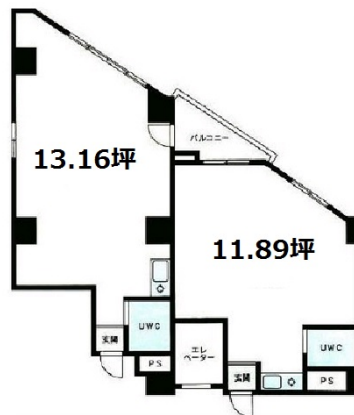

第3工新ビル 1階11.89坪

東京都新宿区西新宿7-5-13

物件MAP

賃貸条件	
月額賃料	140,000円 (税別)
坪数	11.89坪
坪単価	11,775円 (税別)
共益費	10,000円
礼金	無し
敷金 (保証金)	4ヶ月
階数	1階 (102)
入居可能日	即日

ビル情報	
所在地	東京都新宿区西新宿7-5-13
最寄り駅	西武新宿線 西武新宿駅 徒歩3分 JR中央・総武線 大久保駅 徒歩5分 都営大江戸線 新宿西口駅 徒歩6分 JR山手線 新大久保駅 徒歩6分
エリア	西新宿エリア
竣工	1979年1月
耐震	旧耐震基準
階数	地上10階 地下1階
用途	事務所
構造	S造

設備情報	
エレベーター	1基
空調	個別空調
OAフロア	その他
基準階天井高	
光ファイバー	有り
トイレ	男女共用・室内
セキュリティ	無し
駐車場	無し

第3工新ビル 1階11.89坪 東京都新宿区西新宿7-5-13

西新宿エリア (ビルID: 0012356) の賃貸オフィス

貸事務所・レンタルオフィス・オフィス移転ならQuickService

物件詳細はこちらから

 0120-55-2620

【受付時間】平日9:30~18:30