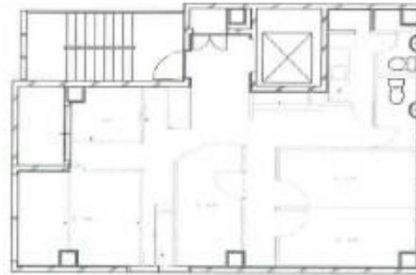

# 新宿ウエストスクエア 4階18.92坪

東京都新宿区西新宿7-4-4

## 物件MAP

賃貸条件	
月額賃料	425,700円（税別）
坪数	18.92坪
坪単価	22,500円（税別）
共益費	賃料に含む
礼金	1ヶ月
敷金（保証金）	8ヶ月
階数	4階
入居可能日	相談

ビル情報	
所在地	東京都新宿区西新宿7-4-4
最寄り駅	都営大江戸線 新宿西口駅 徒歩2分 小田急小田原線 新宿駅 徒歩6分 西武新宿線 西武新宿駅 徒歩6分 JR山手線 新宿駅 徒歩8分
エリア	西新宿エリア
竣工	2007年7月
耐震	新耐震基準
階数	地上10階
用途	事務所/店舗
構造	S造