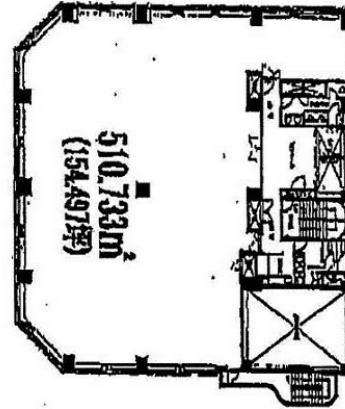

升本ビル 7階66.45坪

東京都新宿区西新宿7-4-3

物件MAP

賃貸条件	
月額賃料	相談
坪数	66.45坪
坪単価	相談
共益費	199,350円
礼金	無し
敷金（保証金）	10ヶ月
階数	7階（B）
入居可能日	即日

ビル情報	
所在地	東京都新宿区西新宿7-4-3
最寄り駅	都営大江戸線 新宿西口駅 徒歩2分 東京メトロ丸ノ内線 新宿駅 徒歩4分 JR山手線 新宿駅 徒歩6分
エリア	西新宿エリア
竣工	1992年3月
耐震	新耐震基準
階数	地上9階 地下1階
用途	事務所
構造	S造

設備情報	
エレベーター	2基
空調	個別空調
OAフロア	OAフロア
基準階天井高	2,600mm
光ファイバー	有り
トイレ	男女別・室外
セキュリティ	有り
駐車場	無し