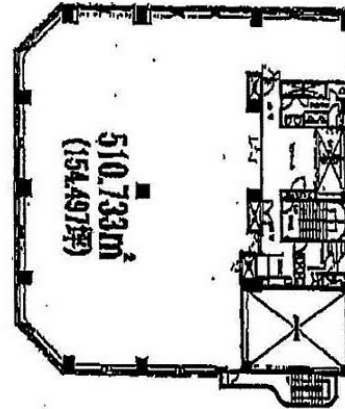

升本ビル 7階66.45坪

東京都新宿区西新宿7-4-3

物件MAP

賃貸条件	
月額賃料	相談
坪数	66.45坪
坪単価	相談
共益費	199,350円
礼金	無し
敷金（保証金）	10ヶ月
階数	7階（B）
入居可能日	即日

ビル情報	
所在地	東京都新宿区西新宿7-4-3
最寄り駅	都営大江戸線 新宿西口駅 徒歩2分 東京メトロ丸ノ内線 新宿駅 徒歩4分 JR山手線 新宿駅 徒歩6分
エリア	西新宿エリア
竣工	1992年3月
耐震	新耐震基準
階数	地上9階 地下1階
用途	事務所
構造	S造

設備情報	
エレベーター	2基
空調	個別空調
OAフロア	OAフロア
基準階天井高	2,600mm
光ファイバー	有り
トイレ	男女別・室外
セキュリティ	有り
駐車場	無し

事務所移転の簡単検索サイト

Quick Service

クイックサービス

升本ビル 7階66.45坪 東京都新宿区西新宿7-4-3

西新宿エリア（ビルID：0012343）の賃貸オフィス

貸事務所・レンタルオフィス・オフィス移転なら**QuickService**