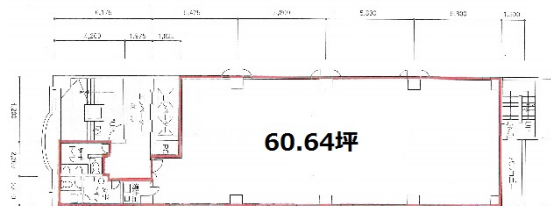

TSビル 2階60.64坪

東京都新宿区西新宿7-23-1

物件MAP

賃貸条件	
月額賃料	相談
坪数	60.64坪
坪単価	相談
共益費	191,016円
礼金	無し
敷金（保証金）	12ヶ月
階数	2階（201申込有）
入居可能日	即日

ビル情報	
所在地	東京都新宿区西新宿7-23-1
最寄り駅	JR山手線 新宿駅 徒歩5分 JR中央線(快速) 新宿駅 徒歩5分 JR中央・総武線 新宿駅 徒歩5分 JR埼京線 新宿駅 徒歩5分
エリア	西新宿エリア
竣工	1988年3月
耐震	新耐震基準
階数	地上9階
用途	事務所
構造	S造

設備情報	
エレベーター	1基
空調	個別空調
OAフロア	OAフロア
基準階天井高	2,450mm
光ファイバー	無し
トイレ	男女別・室外
セキュリティ	無し
駐車場	無し