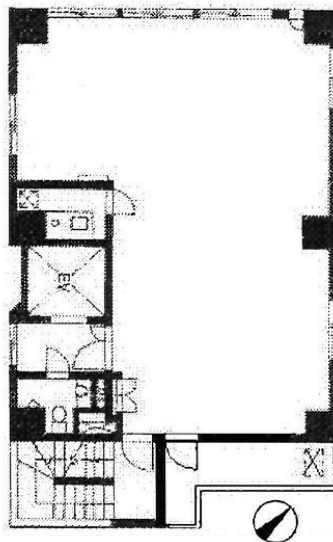

NAビル 2階26.15坪

東京都新宿区西新宿7-22-41

物件MAP

賃貸条件	
坪数	26.15坪
階数	2階（申込有）
入居可能日	
ビル情報	
所在地	東京都新宿区西新宿7-22-41
最寄り駅	都営大江戸線 新宿西口駅 徒歩5分 東京メトロ丸ノ内線 西新宿駅 徒歩6分 JR埼京線 新宿駅 徒歩7分 JR山手線 新宿駅 徒歩7分
エリア	西新宿エリア
竣工	1998年5月
耐震	新耐震基準
階数	地上9階 地下2階
用途	事務所
構造	S造
設備情報	
エレベーター	1基
空調	個別空調
OAフロア	OAフロア
基準階天井高	
光ファイバー	有り
トイレ	男女共用・室内
セキュリティ	有り
駐車場	有り

事務所移転の簡単検索サイト

Quick Service

クイックサービス

NAビル 2階26.15坪 東京都新宿区西新宿7-22-41

西新宿エリア（ビルID：0012325）の賃貸オフィス

貸事務所・レンタルオフィス・オフィス移転なら**QuickService**

物件詳細はこちらから

0120-55-2620