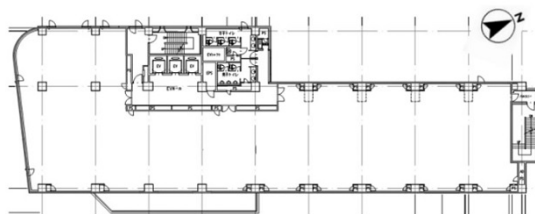

西新宿大京ビル（デュオ西新宿） 8階237.91坪

東京都新宿区西新宿7-21-3

物件MAP

賃貸条件	
月額賃料	相談
坪数	237.91坪
坪単価	相談
共益費	賃料に含む
礼金	無し
敷金（保証金）	12ヶ月
階数	8階（801）
入居可能日	即日

ビル情報	
所在地	東京都新宿区西新宿7-21-3
最寄り駅	東京メトロ丸ノ内線 西新宿駅 徒歩2分 JR山手線 新宿駅 徒歩8分
エリア	西新宿エリア
竣工	1994年3月
耐震	新耐震基準
階数	地上10階 地下2階
用途	事務所/店舗/その他
構造	SRC造

設備情報	
エレベーター	3基
空調	個別空調
OAフロア	
基準階天井高	2,600mm
光ファイバー	有り
トイレ	男女別・室外
セキュリティ	有り
駐車場	有り