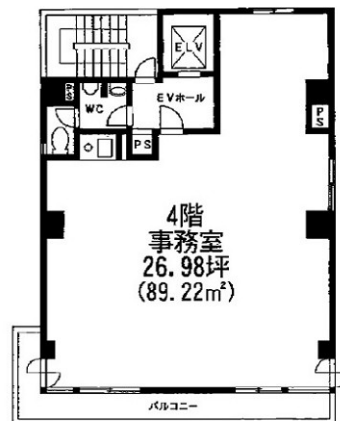

# KYS西新宿ビル 4階26.98坪

東京都新宿区西新宿7-19-5

## 物件MAP

賃貸条件	
坪数	26.98坪
階数	4階
入居可能日	
ビル情報	
所在地	東京都新宿区西新宿7-19-5
最寄り駅	都営大江戸線 新宿西口駅 徒歩5分 西武新宿線 西武新宿駅 徒歩6分 都営大江戸線 都庁前駅 徒歩8分 東京メトロ丸ノ内線 新宿駅 徒歩9分
エリア	西新宿エリア
竣工	1986年12月
耐震	新耐震基準
階数	地上6階 地下1階
用途	事務所
構造	RC造
設備情報	
エレベーター	1基
空調	個別空調
OAフロア	その他
基準階天井高	
光ファイバー	有り
トイレ	男女共用・室内
セキュリティ	有り
駐車場	無し