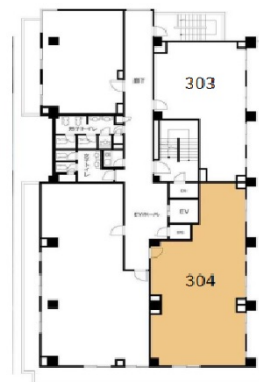

VORT西新宿 3階37.98坪

東京都新宿区西新宿7-18-5

物件MAP

賃貸条件	
坪数	37.98坪
階数	3階 (304)
入居可能日	
ビル情報	
所在地	東京都新宿区西新宿7-18-5
最寄り駅	都営大江戸線 新宿西口駅 徒歩5分 東京メトロ丸ノ内線 新宿駅 徒歩7分 JR埼京線 新宿駅 徒歩8分
エリア	西新宿エリア
竣工	1985年4月
耐震	新耐震基準
階数	地上5階 地下1階
用途	事務所
構造	RC造
設備情報	
エレベーター	1基
空調	個別空調
OAフロア	タイルカーペット
基準階天井高	2,330mm
光ファイバー	有り
トイレ	男女別・室外
セキュリティ	有り
駐車場	有り