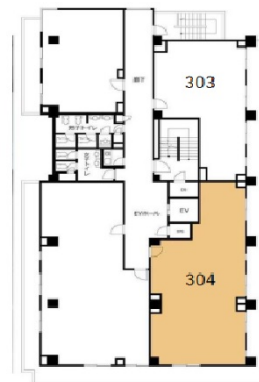

# VORT西新宿 3階37.98坪

東京都新宿区西新宿7-18-5

## 物件MAP

賃貸条件	
坪数	37.98坪
階数	3階 (304)
入居可能日	
ビル情報	
所在地	東京都新宿区西新宿7-18-5
最寄り駅	都営大江戸線 新宿西口駅 徒歩5分 東京メトロ丸ノ内線 新宿駅 徒歩7分 JR埼京線 新宿駅 徒歩8分
エリア	西新宿エリア
竣工	1985年4月
耐震	新耐震基準
階数	地上5階 地下1階
用途	事務所
構造	RC造
設備情報	
エレベーター	1基
空調	個別空調
OAフロア	タイルカーペット
基準階天井高	2,330mm
光ファイバー	有り
トイレ	男女別・室外
セキュリティ	有り
駐車場	有り