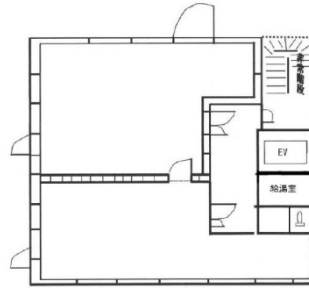

# 日祥ビル 2階29.45坪

東京都新宿区西新宿7-18-13

## 物件MAP

賃貸条件	
月額賃料	412,300円 (税別)
坪数	29.45坪
坪単価	14,000円 (税別)
共益費	賃料に含む
礼金	1ヶ月
敷金 (保証金)	6ヶ月
階数	2階
入居可能日	即日

ビル情報	
所在地	東京都新宿区西新宿7-18-13
最寄り駅	西武新宿線 西武新宿駅 徒歩4分 都営大江戸線 新宿西口駅 徒歩5分 JR中央・総武線 大久保駅 徒歩6分 JR山手線 新大久保駅 徒歩8分
エリア	西新宿エリア
竣工	1993年9月
耐震	新耐震基準
階数	地上4階
用途	事務所
構造	S造