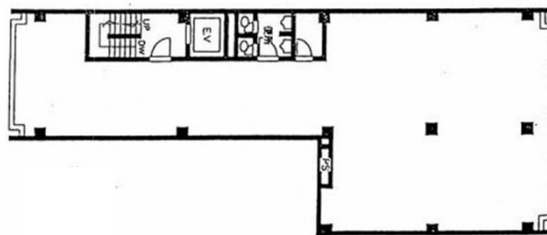

## 物件MAP

賃貸条件	
月額賃料	相談
坪数	43.74坪
坪単価	相談
共益費	相談
礼金	無し
敷金（保証金）	10ヶ月
階数	5階（B）
入居可能日	即日

ビル情報	
所在地	東京都新宿区西新宿7-1-8
最寄り駅	都営大江戸線 新宿西口駅 徒歩1分 東京メトロ丸ノ内線 新宿駅 徒歩3分 JR山手線 新宿駅 徒歩5分
エリア	西新宿エリア
竣工	1972年4月
耐震	旧耐震基準
階数	地上7階
用途	事務所/店舗
構造	RC造