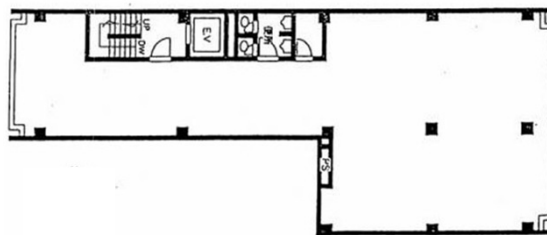

## 物件MAP

賃貸条件	
月額賃料	相談
坪数	43.74坪
坪単価	相談
共益費	相談
礼金	無し
敷金（保証金）	10ヶ月
階数	5階（B）
入居可能日	即日
ビル情報	
所在地	東京都新宿区西新宿7-1-8
最寄り駅	都営大江戸線 新宿西口駅 徒歩1分 東京メトロ丸ノ内線 新宿駅 徒歩3分 JR山手線 新宿駅 徒歩5分
エリア	西新宿エリア
竣工	1972年4月
耐震	旧耐震基準
階数	地上7階
用途	事務所/店舗
構造	RC造
設備情報	
エレベーター	1基
空調	個別空調
OAフロア	タイルカーペット
基準階天井高	2,500mm
光ファイバー	有り
トイレ	男女別・室内
セキュリティ	有り
駐車場	無し