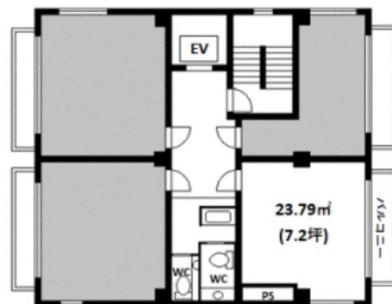

廣田ビル 5階7.2坪

東京都新宿区西新宿7-17-7

物件MAP

賃貸条件	
月額賃料	86,400円 (税別)
坪数	7.2坪
坪単価	12,000円 (税別)
共益費	20,160円
礼金	無し
敷金 (保証金)	6ヶ月
階数	5階 (504)
入居可能日	即日
ビル情報	
所在地	東京都新宿区西新宿7-17-7
最寄り駅	西武新宿線 西武新宿駅 徒歩4分 都営大江戸線 新宿西口駅 徒歩6分 JR中央・総武線 大久保駅 徒歩6分 JR山手線 新大久保駅 徒歩7分
エリア	西新宿エリア
竣工	1980年4月
耐震	旧耐震基準
階数	地上5階
用途	事務所
構造	SRC造
設備情報	
エレベーター	1基
空調	個別空調
OAフロア	その他
基準階天井高	
光ファイバー	有り
トイレ	男女別・室外
セキュリティ	有り
駐車場	無し