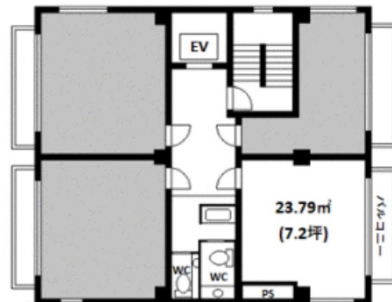

# 廣田ビル 5階7.2坪

東京都新宿区西新宿7-17-7

## 物件MAP

賃貸条件	
月額賃料	86,400円 (税別)
坪数	7.2坪
坪単価	12,000円 (税別)
共益費	20,160円
礼金	無し
敷金 (保証金)	6ヶ月
階数	5階 (504)
入居可能日	即日

ビル情報	
所在地	東京都新宿区西新宿7-17-7
最寄り駅	西武新宿線 西武新宿駅 徒歩4分 都営大江戸線 新宿西口駅 徒歩6分 JR中央・総武線 大久保駅 徒歩6分 JR山手線 新大久保駅 徒歩7分
エリア	西新宿エリア
竣工	1980年4月
耐震	旧耐震基準
階数	地上5階
用途	事務所
構造	SRC造