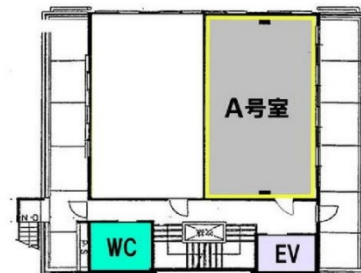

# 第3和幸ビル 5階15.5坪

東京都新宿区西新宿7-17-6

## 物件MAP

賃貸条件	
月額賃料	150,000円 (税別)
坪数	15.5坪
坪単価	9,677円 (税別)
共益費	31,000円
礼金	無し
敷金 (保証金)	1200000円
階数	5階 (A)
入居可能日	即日

ビル情報	
所在地	東京都新宿区西新宿7-17-6
最寄り駅	西武新宿線 西武新宿駅 徒歩4分 都営大江戸線 新宿西口駅 徒歩6分 JR中央・総武線 大久保駅 徒歩6分 JR山手線 新大久保駅 徒歩7分
エリア	西新宿エリア
竣工	1980年1月
耐震	旧耐震基準
階数	地上6階 地上1階
用途	事務所
構造	S造