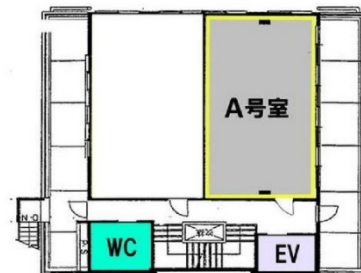

第3和幸ビル 5階15.5坪

東京都新宿区西新宿7-17-6

物件MAP

賃貸条件	
月額賃料	150,000円 (税別)
坪数	15.5坪
坪単価	9,677円 (税別)
共益費	31,000円
礼金	無し
敷金 (保証金)	1200000円
階数	5階 (A)
入居可能日	即日

ビル情報	
所在地	東京都新宿区西新宿7-17-6
最寄り駅	西武新宿線 西武新宿駅 徒歩4分 都営大江戸線 新宿西口駅 徒歩6分 JR中央・総武線 大久保駅 徒歩6分 JR山手線 新大久保駅 徒歩7分
エリア	西新宿エリア
竣工	1980年1月
耐震	旧耐震基準
階数	地上6階 地上1階
用途	事務所
構造	S造

設備情報	
エレベーター	1基
空調	個別空調
OAフロア	その他
基準階天井高	
光ファイバー	有り
トイレ	男女別・室外
セキュリティ	無し
駐車場	有り

事務所移転の簡単検索サイト 第3和幸ビル 5階15.5坪 東京都新宿区西新宿7-17-6

西新宿エリア (ビルID: 0012287) の賃貸オフィス

貸事務所・レンタルオフィス・オフィス移転ならQuickService

物件詳細はこちらから
0120-55-2620