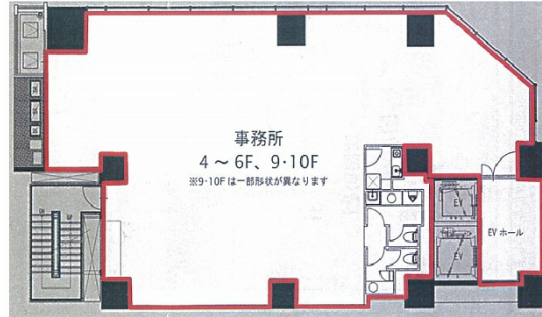

FORECAST西新宿ビル 6階64.55坪

東京都新宿区西新宿7-16-11

物件MAP

賃貸条件	
月額賃料	相談
坪数	64.55坪
坪単価	相談
共益費	相談
礼金	無し
敷金（保証金）	12ヶ月
階数	6階
入居可能日	2024年9月

ビル情報	
所在地	東京都新宿区西新宿7-16-11
最寄り駅	西武新宿線 西武新宿駅 徒歩3分 都営大江戸線 新宿西口駅 徒歩5分 東京メトロ丸ノ内線 西新宿駅 徒歩7分 JR中央・総武線 大久保駅 徒歩7分
エリア	西新宿エリア
竣工	2009年2月
耐震	新耐震基準
階数	地上10階 地下1階
用途	事務所/店舗
構造	RC造

設備情報	
エレベーター	2基
空調	個別空調
OAフロア	
基準階天井高	2,700mm
光ファイバー	有り
トイレ	男女別・室外
セキュリティ	有り
駐車場	有り

事務所移転の簡単検索サイト

Quick Service

クイックサービス

FORECAST西新宿ビル 6階64.55坪 東京都新宿区西新宿7-16-11

西新宿エリア（ビルID：0012281）の賃貸オフィス

貸事務所・レンタルオフィス・オフィス移転ならQuickService