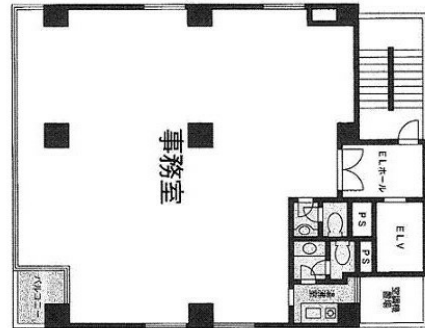

KS SQUARE 1階12.28坪

東京都新宿区西新宿7-15-6

物件MAP

賃貸条件	
坪数	12.28坪
階数	1階 (B)
入居可能日	
ビル情報	
所在地	東京都新宿区西新宿7-15-6
最寄り駅	都営大江戸線 新宿西口駅 徒歩3分 西武新宿線 西武新宿駅 徒歩4分 JR山手線 新宿駅 徒歩6分
エリア	西新宿エリア
竣工	1980年5月
耐震	旧耐震基準
階数	地上6階
用途	事務所/店舗
構造	調査中
設備情報	
エレベーター	1基
空調	個別空調
OAフロア	OAフロア
基準階天井高	
光ファイバー	無し
トイレ	男女別・室外
セキュリティ	有り
駐車場	無し

事務所移転の簡単検索サイト

Quick Service

クイックサービス

KS SQUARE 1階12.28坪 東京都新宿区西新宿7-15-6

西新宿エリア (ビルID: 0012278) の賃貸オフィス

貸事務所・レンタルオフィス・オフィス移転ならQuickService

物件詳細はこちらから

0120-55-2620