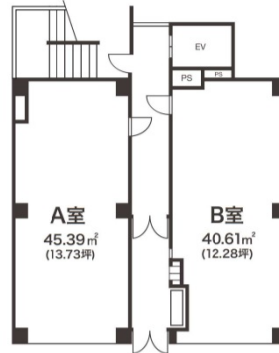

KS SQUARE 1階13.73坪

東京都新宿区西新宿7-15-6

物件MAP

賃貸条件	
坪数	13.73坪
階数	1階
入居可能日	
ビル情報	
所在地	東京都新宿区西新宿7-15-6
最寄り駅	都営大江戸線 新宿西口駅 徒歩3分 西武新宿線 西武新宿駅 徒歩4分 JR山手線 新宿駅 徒歩6分
エリア	西新宿エリア
竣工	1980年5月
耐震	旧耐震基準
階数	地上6階
用途	事務所/店舗
構造	調査中
設備情報	
エレベーター	1基
空調	個別空調
OAフロア	OAフロア
基準階天井高	
光ファイバー	無し
トイレ	男女別・室外
セキュリティ	有り
駐車場	無し