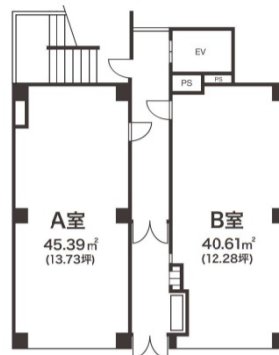

KS SQUARE 1階13.73坪

東京都新宿区西新宿7-15-6

物件MAP

| 賃貸条件 | |
|--------|---|
| 坪数 | 13.73坪 |
| 階数 | 1階 |
| 入居可能日 | |
| ビル情報 | |
| 所在地 | 東京都新宿区西新宿7-15-6 |
| 最寄り駅 | 都営大江戸線 新宿西口駅 徒歩3分 西武新宿線 西武新宿駅 徒歩4分 JR山手線 新宿駅 徒歩6分 |
| エリア | 西新宿エリア |
| 竣工 | 1980年5月 |
| 耐震 | 旧耐震基準 |
| 階数 | 地上6階 |
| 用途 | 事務所/店舗 |
| 構造 | 調査中 |
| 設備情報 | |
| エレベーター | 1基 |
| 空調 | 個別空調 |
| OAフロア | OAフロア |
| 基準階天井高 | |
| 光ファイバー | 無し |
| トイレ | 男女別・室外 |
| セキュリティ | 有り |
| 駐車場 | 無し |

KS SQUARE 1階13.73坪 東京都新宿区西新宿7-15-6

西新宿エリア (ビルID: 0012278) の賃貸オフィス

貸事務所・レンタルオフィス・オフィス移転ならQuickService

物件詳細はこちらから

 0120-55-2620

【受付時間】平日9:30~18:30