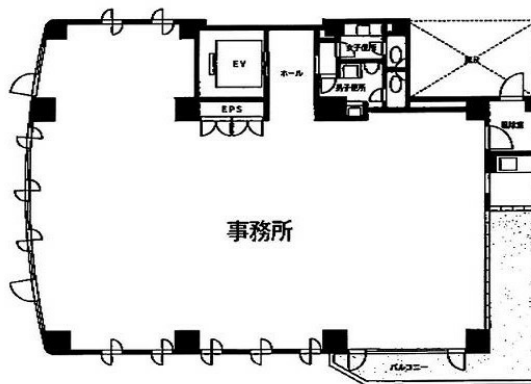

Barbizon87 8階38.59坪

東京都新宿区西新宿7-11-9

物件MAP

賃貸条件	
坪数	38.59坪
階数	8階
入居可能日	
ビル情報	
所在地	東京都新宿区西新宿7-11-9
最寄り駅	都営大江戸線 新宿西口駅 徒歩2分 東京メトロ丸ノ内線 新宿駅 徒歩3分 JR山手線 新宿駅 徒歩6分
エリア	西新宿エリア
竣工	1989年1月
耐震	新耐震基準
階数	地上8階
用途	事務所
構造	S造
設備情報	
エレベーター	1基
空調	個別空調
OAフロア	その他
基準階天井高	2,800mm
光ファイバー	有り
トイレ	男女別・室外
セキュリティ	有り
駐車場	有り