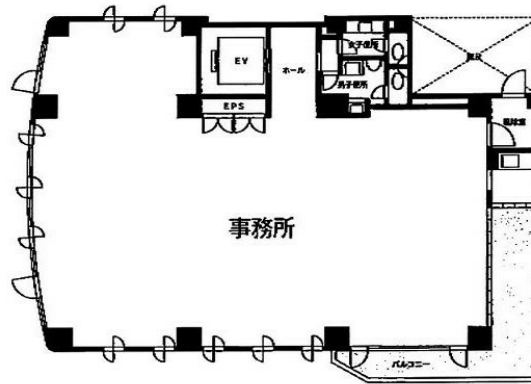

Barbizon87 8階38.59坪

東京都新宿区西新宿7-11-9

物件MAP

| 賃貸条件 | |
|--------|---|
| 坪数 | 38.59坪 |
| 階数 | 8階 |
| 入居可能日 | |
| ビル情報 | |
| 所在地 | 東京都新宿区西新宿7-11-9 |
| 最寄り駅 | 都営大江戸線 新宿西口駅 徒歩2分 東京メトロ丸ノ内線 新宿駅 徒歩3分 JR山手線 新宿駅 徒歩6分 |
| エリア | 西新宿エリア |
| 竣工 | 1989年1月 |
| 耐震 | 新耐震基準 |
| 階数 | 地上8階 |
| 用途 | 事務所 |
| 構造 | S造 |
| 設備情報 | |
| エレベーター | 1基 |
| 空調 | 個別空調 |
| OAフロア | その他 |
| 基準階天井高 | 2,800mm |
| 光ファイバー | 有り |
| トイレ | 男女別・室外 |
| セキュリティ | 有り |
| 駐車場 | 有り |

事務所移転の簡単検索サイト

Quick Service

クイックサービス

Barbizon87 8階38.59坪 東京都新宿区西新宿7-11-9

西新宿エリア (ビルID: 0012266) の賃貸オフィス

貸事務所・レンタルオフィス・オフィス移転なら**QuickService**

物件詳細はこちらから

 **0120-55-2620**