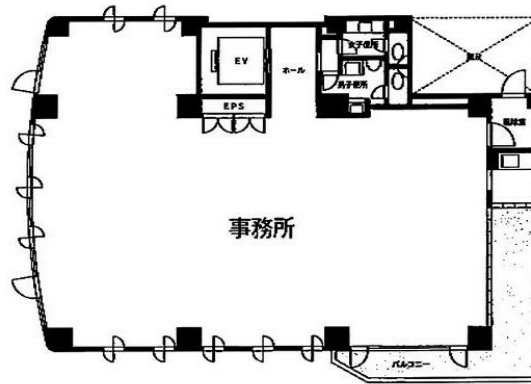

# Barbizon87 6階56.26坪

東京都新宿区西新宿7-11-9

## 物件MAP

賃貸条件	
月額賃料	1,060,000円 (税別)
坪数	56.26坪
坪単価	18,841円 (税別)
共益費	130,000円
礼金	2ヶ月
敷金 (保証金)	6ヶ月
階数	6階
入居可能日	2024年5月

ビル情報	
所在地	東京都新宿区西新宿7-11-9
最寄り駅	都営大江戸線 新宿西口駅 徒歩2分 東京メトロ丸ノ内線 新宿駅 徒歩3分 JR山手線 新宿駅 徒歩6分
エリア	西新宿エリア
竣工	1989年1月
耐震	新耐震基準
階数	地上8階
用途	事務所
構造	S造

設備情報	
エレベーター	1基
空調	個別空調
OAフロア	その他
基準階天井高	2,800mm
光ファイバー	有り
トイレ	男女別・室外
セキュリティ	有り
駐車場	有り