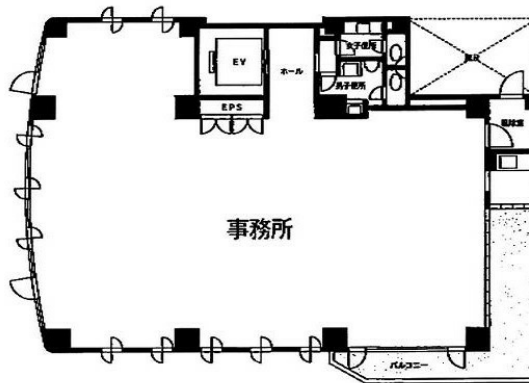

# Barbizon87 6階56.26坪

東京都新宿区西新宿7-11-9

## 物件MAP

賃貸条件	
月額賃料	1,060,000円 (税別)
坪数	56.26坪
坪単価	18,841円 (税別)
共益費	130,000円
礼金	2ヶ月
敷金 (保証金)	6ヶ月
階数	6階
入居可能日	2024年5月

ビル情報	
所在地	東京都新宿区西新宿7-11-9
最寄り駅	都営大江戸線 新宿西口駅 徒歩2分 東京メトロ丸ノ内線 新宿駅 徒歩3分 JR山手線 新宿駅 徒歩6分
エリア	西新宿エリア
竣工	1989年1月
耐震	新耐震基準
階数	地上8階
用途	事務所
構造	S造

設備情報	
エレベーター	1基
空調	個別空調
OAフロア	その他
基準階天井高	2,800mm
光ファイバー	有り
トイレ	男女別・室外
セキュリティ	有り
駐車場	有り

事務所移転の簡単検索サイト

**Barbizon87 6階56.26坪** 東京都新宿区西新宿7-11-9

西新宿エリア (ビルID: 0012266) の賃貸オフィス

貸事務所・レンタルオフィス・オフィス移転ならQuickService