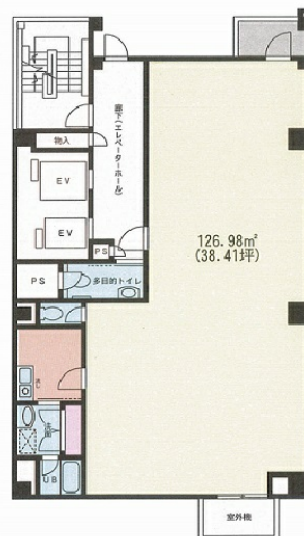

小滝橋パシフィカビル 9階38.41坪

東京都新宿区西新宿7-10-18

物件MAP

賃貸条件	
月額賃料	相談
坪数	38.41坪
坪単価	相談
共益費	相談
礼金	無し
敷金（保証金）	10ヶ月
階数	9階
入居可能日	2024年8月

ビル情報	
所在地	東京都新宿区西新宿7-10-18
最寄り駅	都営大江戸線 新宿西口駅 徒歩2分 西武新宿線 西武新宿駅 徒歩4分 JR山手線 新宿駅 徒歩7分 東京メトロ丸ノ内線 西新宿駅 徒歩7分
エリア	西新宿エリア
竣工	2008年10月
耐震	新耐震基準
階数	地上9階 地下1階
用途	その他
構造	S造

設備情報	
エレベーター	2基
空調	個別空調
OAフロア	その他
基準階天井高	2,450mm
光ファイバー	無し
トイレ	男女共用・室内
セキュリティ	無し
駐車場	無し