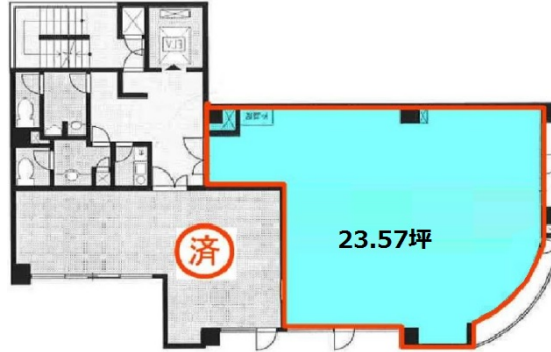

KKDビル 6階23.57坪

東京都新宿区西新宿7-10-12

物件MAP

賃貸条件	
坪数	23.57坪
階数	6階 (601)
入居可能日	
ビル情報	
所在地	東京都新宿区西新宿7-10-12
最寄り駅	都営大江戸線 新宿西口駅 徒歩2分 西武新宿線 西武新宿駅 徒歩4分 JR山手線 新宿駅 徒歩7分 JR中央・総武線 大久保駅 徒歩9分
エリア	西新宿エリア
竣工	1993年4月
耐震	新耐震基準
階数	地上7階
用途	事務所
構造	SRC造
設備情報	
エレベーター	1基
空調	個別空調
OAフロア	
基準階天井高	2,500mm
光ファイバー	有り
トイレ	男女別・室外
セキュリティ	有り
駐車場	無し