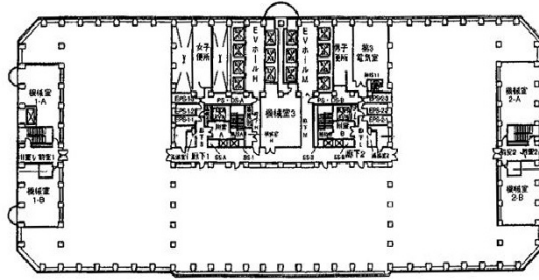

# 新宿アイランドタワー 9階753.28坪

東京都新宿区西新宿6-5-1

## 物件MAP

賃貸条件	
月額賃料	相談
坪数	753.28坪
坪単価	相談
共益費	相談
礼金	無し
敷金（保証金）	10ヶ月
階数	9階（先行有）
入居可能日	即日

ビル情報	
所在地	東京都新宿区西新宿6-5-1
最寄り駅	東京メトロ丸ノ内線 西新宿駅 徒歩4分 都営大江戸線 都庁前駅 徒歩4分 都営大江戸線 新宿西口駅 徒歩7分 西武新宿線 西武新宿駅 徒歩9分 JR山手線 新宿駅 徒歩10分
エリア	西新宿エリア
竣工	1995年1月
耐震	新耐震基準
階数	地上44階 地下4階
用途	事務所
構造	SRC造

設備情報	
エレベーター	32基
空調	セントラル空調
OAフロア	OAフロア
基準階天井高	2,700mm
光ファイバー	有り
トイレ	男女別・室外
セキュリティ	有り
駐車場	有り

事務所移転の簡単検索サイト

**Quick Service**

クイックサービス

新宿アイランドタワー 9階753.28坪 東京都新宿区西新宿6-5-1

西新宿エリア（ビルID：0012233）の賃貸オフィス

貸事務所・レンタルオフィス・オフィス移転なら**QuickService**