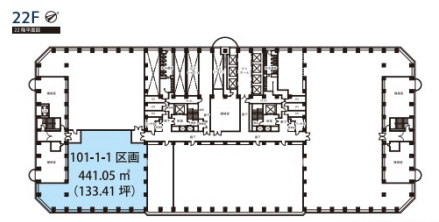

新宿アイランドタワー 22階133.41坪

東京都新宿区西新宿6-5-1

物件MAP

賃貸条件	
月額賃料	相談
坪数	133.41坪
坪単価	相談
共益費	609,017円
礼金	無し
敷金（保証金）	12ヶ月
階数	22階（101-1-1）
入居可能日	即日

ビル情報	
所在地	東京都新宿区西新宿6-5-1
最寄り駅	東京メトロ丸ノ内線 西新宿駅 徒歩4分 都営大江戸線 都庁前駅 徒歩4分 都営大江戸線 新宿西口駅 徒歩7分 西武新宿線 西武新宿駅 徒歩9分 JR山手線 新宿駅 徒歩10分
エリア	西新宿エリア
竣工	1995年1月
耐震	新耐震基準
階数	地上44階 地下4階
用途	事務所
構造	SRC造

設備情報	
エレベーター	32基
空調	セントラル空調
OAフロア	OAフロア
基準階天井高	2,700mm
光ファイバー	有り
トイレ	男女別・室外
セキュリティ	有り
駐車場	有り