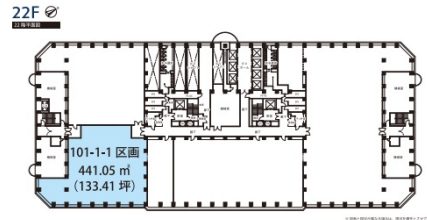

# 新宿アイランドタワー 22階133.41坪

東京都新宿区西新宿6-5-1

## 物件MAP

賃貸条件	
月額賃料	相談
坪数	133.41坪
坪単価	相談
共益費	609,017円
礼金	無し
敷金（保証金）	12ヶ月
階数	22階（101-1-1）
入居可能日	即日

ビル情報	
所在地	東京都新宿区西新宿6-5-1
最寄り駅	東京メトロ丸ノ内線 西新宿駅 徒歩4分 都営大江戸線 都庁前駅 徒歩4分 都営大江戸線 新宿西口駅 徒歩7分 西武新宿線 西武新宿駅 徒歩9分 JR山手線 新宿駅 徒歩10分
エリア	西新宿エリア
竣工	1995年1月
耐震	新耐震基準
階数	地上44階 地下4階
用途	事務所
構造	SRC造

設備情報	
エレベーター	32基
空調	セントラル空調
OAフロア	OAフロア
基準階天井高	2,700mm
光ファイバー	有り
トイレ	男女別・室外
セキュリティ	有り
駐車場	有り

事務所移転の簡単検索サイト

Quick Service

クイックサービス

新宿アイランドタワー 22階133.41坪 東京都新宿区西新宿6-5-1

西新宿エリア（ビルID：0012233）の賃貸オフィス

貸事務所・レンタルオフィス・オフィス移転ならQuickService