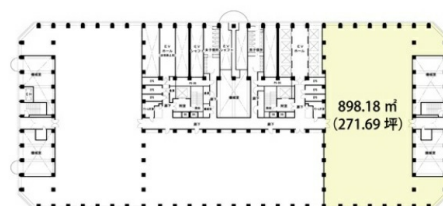

新宿アイランドタワー 8階271.69坪

東京都新宿区西新宿6-5-1

物件MAP

賃貸条件	
月額賃料	相談
坪数	271.69坪
坪単価	相談
共益費	1,240,265円
礼金	無し
敷金（保証金）	12ヶ月
階数	8階（101-3）
入居可能日	即日

ビル情報	
所在地	東京都新宿区西新宿6-5-1
最寄り駅	東京メトロ丸ノ内線 西新宿駅 徒歩4分 都営大江戸線 都庁前駅 徒歩4分 都営大江戸線 新宿西口駅 徒歩7分 西武新宿線 西武新宿駅 徒歩9分 JR山手線 新宿駅 徒歩10分
エリア	西新宿エリア
竣工	1995年1月
耐震	新耐震基準
階数	地上44階 地下4階
用途	事務所
構造	SRC造

設備情報	
エレベーター	32基
空調	セントラル空調
OAフロア	OAフロア
基準階天井高	2,700mm
光ファイバー	有り
トイレ	男女別・室外
セキュリティ	有り
駐車場	有り