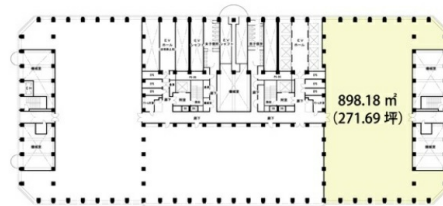

新宿アイランドタワー 8階271.69坪

東京都新宿区西新宿6-5-1

物件MAP

賃貸条件	
月額賃料	相談
坪数	271.69坪
坪単価	相談
共益費	1,240,265円
礼金	無し
敷金（保証金）	12ヶ月
階数	8階（101-3）
入居可能日	即日

ビル情報	
所在地	東京都新宿区西新宿6-5-1
最寄り駅	東京メトロ丸ノ内線 西新宿駅 徒歩4分 都営大江戸線 都庁前駅 徒歩4分 都営大江戸線 新宿西口駅 徒歩7分 西武新宿線 西武新宿駅 徒歩9分 JR山手線 新宿駅 徒歩10分
エリア	西新宿エリア
竣工	1995年1月
耐震	新耐震基準
階数	地上44階 地下4階
用途	事務所
構造	SRC造

設備情報	
エレベーター	32基
空調	セントラル空調
OAフロア	OAフロア
基準階天井高	2,700mm
光ファイバー	有り
トイレ	男女別・室外
セキュリティ	有り
駐車場	有り

事務所移転の簡単検索サイト

Quick Service

クイックサービス

新宿アイランドタワー 8階271.69坪 東京都新宿区西新宿6-5-1

西新宿エリア（ビルID：0012233）の賃貸オフィス

貸事務所・レンタルオフィス・オフィス移転ならQuickService