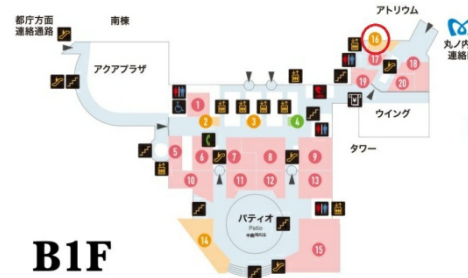

新宿アイランドタワー 地下1階22.34坪

東京都新宿区西新宿6-5-1

【地下1階 平面図】

物件MAP

賃貸条件	
坪数	22.34坪
階数	B1階 (1301)
入居可能日	

ビル情報	
所在地	東京都新宿区西新宿6-5-1
最寄り駅	東京メトロ丸ノ内線 西新宿駅 徒歩4分 都営大江戸線 都庁前駅 徒歩4分 都営大江戸線 新宿西口駅 徒歩7分 西武新宿線 西武新宿駅 徒歩9分 JR山手線 新宿駅 徒歩10分

エリア	西新宿エリア
竣工	1995年1月
耐震	新耐震基準
階数	地上44階 地下4階
用途	店舗
構造	SRC造

設備情報	
エレベーター	32基
空調	セントラル空調
OAフロア	OAフロア
基準階天井高	2,700mm
光ファイバー	有り
トイレ	男女別・室外
セキュリティ	有り
駐車場	有り

新宿アイランドタワー 地下1階22.34坪 東京都新宿区西新宿6-5-1

西新宿エリア (ビルID: 0012233) の賃貸オフィス