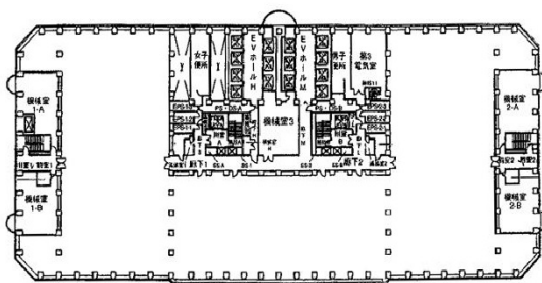

# 新宿アイランドタワー 22階70.68坪

東京都新宿区西新宿6-5-1

## 物件MAP

賃貸条件	
月額賃料	相談
坪数	70.68坪
坪単価	相談
共益費	相談
礼金	無し
敷金（保証金）	8ヶ月
階数	22階（A）
入居可能日	2024年8月

ビル情報	
所在地	東京都新宿区西新宿6-5-1
最寄り駅	東京メトロ丸ノ内線 西新宿駅 徒歩4分 都営大江戸線 都庁前駅 徒歩4分 都営大江戸線 新宿西口駅 徒歩7分 西武新宿線 西武新宿駅 徒歩9分 JR山手線 新宿駅 徒歩10分