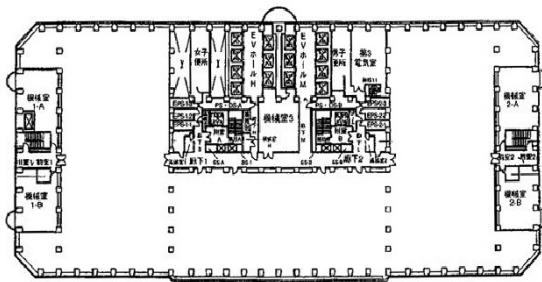

新宿アイランドタワー 22階70.68坪

東京都新宿区西新宿6-5-1

物件MAP

賃貸条件	
月額賃料	相談
坪数	70.68坪
坪単価	相談
共益費	相談
礼金	無し
敷金 (保証金)	8ヶ月
階数	22階 (A)
入居可能日	2024年8月

ビル情報	
所在地	東京都新宿区西新宿6-5-1
最寄り駅	東京メトロ丸ノ内線 西新宿駅 徒歩4分 都営大江戸線 都庁前駅 徒歩4分 都営大江戸線 新宿西口駅 徒歩7分 西武新宿線 西武新宿駅 徒歩9分 JR山手線 新宿駅 徒歩10分
エリア	西新宿エリア
竣工	1995年1月
耐震	新耐震基準
階数	地上44階 地下4階
用途	事務所
構造	SRC造

設備情報	
エレベーター	32基
空調	セントラル空調
OAフロア	OAフロア
基準階天井高	2,700mm
光ファイバー	有り
トイレ	男女別・室外
セキュリティ	有り
駐車場	有り

事務所移転の簡単検索サイト

Quick Service

クイックサービス

新宿アイランドタワー 22階70.68坪 東京都新宿区西新宿6-5-1

西新宿エリア (ビルID: 0012233) の賃貸オフィス

貸事務所・レンタルオフィス・オフィス移転ならQuickService