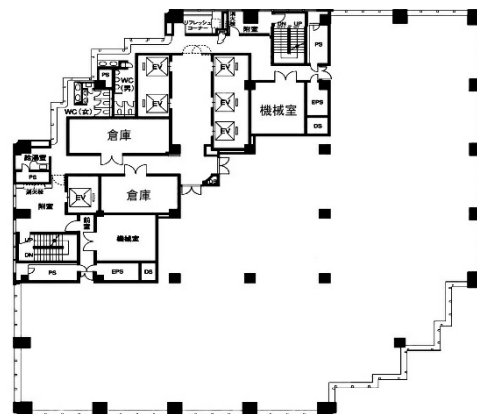

# 新宿スクエアタワー 13階145.41坪

東京都新宿区西新宿6-22-1

物件MAP

賃貸条件	
月額賃料	相談
坪数	145.41坪
坪単価	相談
共益費	865,190円
礼金	無し
敷金（保証金）	相談
階数	13階
入居可能日	2024年7月

ビル情報	
所在地	東京都新宿区西新宿6-22-1
最寄り駅	都営大江戸線 都庁前駅 徒歩7分 東京メトロ丸ノ内線 西新宿駅 徒歩8分 JR山手線 新宿駅 徒歩15分 小田急小田原線 新宿駅 徒歩15分 都営新宿線 新宿駅 徒歩15分
エリア	西新宿エリア
竣工	1994年10月
耐震	新耐震基準
階数	地上31階 地下4階
用途	事務所
構造	S造

設備情報	
エレベーター	12基
空調	セントラル空調
OAフロア	OAフロア
基準階天井高	2,560mm
光ファイバー	有り
トイレ	男女別・室外
セキュリティ	有り
駐車場	有り