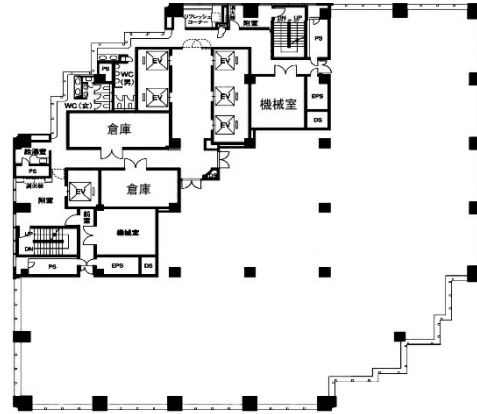

新宿スクエアタワー 13階145.41坪

東京都新宿区西新宿6-22-1

物件MAP

賃貸条件	
月額賃料	相談
坪数	145.41坪
坪単価	相談
共益費	865,190円
礼金	無し
敷金（保証金）	相談
階数	13階
入居可能日	2024年7月

ビル情報	
所在地	東京都新宿区西新宿6-22-1
最寄り駅	都営大江戸線 都庁前駅 徒歩7分 東京メトロ丸ノ内線 西新宿駅 徒歩8分 JR山手線 新宿駅 徒歩15分 小田急小田原線 新宿駅 徒歩15分 都営新宿線 新宿駅 徒歩15分
エリア	西新宿エリア
竣工	1994年10月
耐震	新耐震基準
階数	地上31階 地下4階
用途	事務所
構造	S造

設備情報	
エレベーター	12基
空調	セントラル空調
OAフロア	OAフロア
基準階天井高	2,560mm
光ファイバー	有り
トイレ	男女別・室外
セキュリティ	有り
駐車場	有り

事務所移転の簡単検索サイト

Quick Service

クイックサービス

新宿スクエアタワー 13階145.41坪 東京都新宿区西新宿6-22-1

西新宿エリア（ビルID：0012226）の賃貸オフィス

貸事務所・レンタルオフィス・オフィス移転ならQuickService