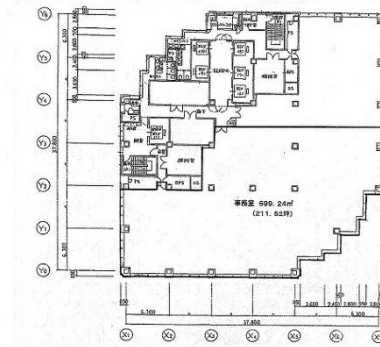

新宿スクエアタワー 4階211.51坪

東京都新宿区西新宿6-22-1

物件MAP

賃貸条件	
坪数	211.51坪
階数	4階
入居可能日	
ビル情報	
所在地	東京都新宿区西新宿6-22-1
最寄り駅	都営大江戸線 都庁前駅 徒歩7分 東京メトロ丸ノ内線 西新宿駅 徒歩8分 JR山手線 新宿駅 徒歩15分 小田急小田原線 新宿駅 徒歩15分 都営新宿線 新宿駅 徒歩15分
エリア	西新宿エリア
竣工	1994年10月
耐震	新耐震基準
階数	地上31階 地下4階
用途	事務所
構造	S造
設備情報	
エレベーター	12基
空調	セントラル空調
OAフロア	OAフロア
基準階天井高	2,560mm
光ファイバー	有り
トイレ	男女別・室外
セキュリティ	有り
駐車場	有り