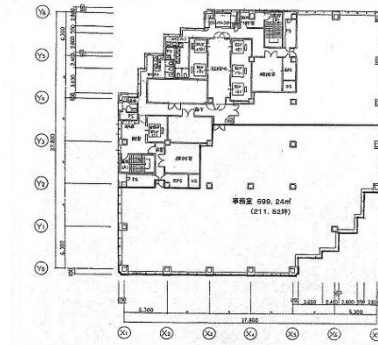

新宿スクエアタワー 4階211.51坪

東京都新宿区西新宿6-22-1

物件MAP

賃貸条件	
坪数	211.51坪
階数	4階
入居可能日	

ビル情報	
所在地	東京都新宿区西新宿6-22-1
最寄り駅	都営大江戸線 都庁前駅 徒歩7分 東京メトロ丸ノ内線 西新宿駅 徒歩8分 JR山手線 新宿駅 徒歩15分 小田急小田原線 新宿駅 徒歩15分 都営新宿線 新宿駅 徒歩15分
エリア	西新宿エリア
竣工	1994年10月
耐震	新耐震基準
階数	地上31階 地下4階
用途	事務所
構造	S造

設備情報	
エレベーター	12基
空調	セントラル空調
OAフロア	OAフロア
基準階天井高	2,560mm
光ファイバー	有り
トイレ	男女別・室外
セキュリティ	有り
駐車場	有り

事務所移転の簡単検索サイト

Quick Service

クイックサービス

新宿スクエアタワー 4階211.51坪 東京都新宿区西新宿6-22-1

西新宿エリア (ビルID: 0012226) の賃貸オフィス

貸事務所・レンタルオフィス・オフィス移転ならQuickService