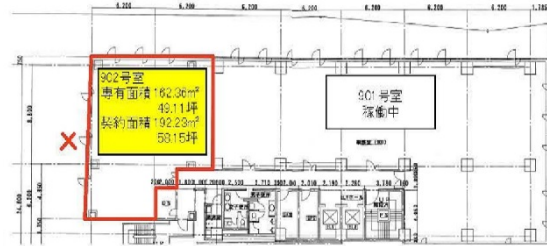

新宿タツミビル 9階58.15坪

東京都新宿区西新宿6-16-6

物件MAP

賃貸条件	
月額賃料	843,175円 (税別)
坪数	58.15坪
坪単価	14,500円 (税別)
共益費	116,300円
礼金	無し
敷金 (保証金)	6ヶ月
階数	9階 (902)
入居可能日	即日

ビル情報	
所在地	東京都新宿区西新宿6-16-6
最寄り駅	都営大江戸線 西新宿五丁目駅 徒歩5分 都営大江戸線 都庁前駅 徒歩6分 東京メトロ丸ノ内線 西新宿駅 徒歩9分 都営大江戸線 新宿西口駅 徒歩14分 JR山手線 新宿駅 徒歩15分

エリア	西新宿エリア
竣工	1985年4月
耐震	新耐震基準
階数	地上11階
用途	事務所
構造	SRC造

設備情報	
エレベーター	2基
空調	個別空調
OAフロア	OAフロア
基準階天井高	2,350mm
光ファイバー	有り
トイレ	男女別・室外
セキュリティ	有り
駐車場	有り