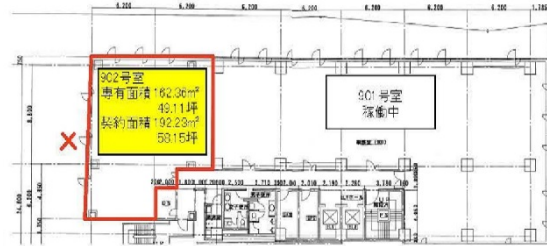

新宿タツミビル 9階58.15坪

東京都新宿区西新宿6-16-6

物件MAP

賃貸条件	
月額賃料	843,175円 (税別)
坪数	58.15坪
坪単価	14,500円 (税別)
共益費	116,300円
礼金	無し
敷金 (保証金)	6ヶ月
階数	9階 (902)
入居可能日	即日

ビル情報	
所在地	東京都新宿区西新宿6-16-6
最寄り駅	都営大江戸線 西新宿五丁目駅 徒歩5分 都営大江戸線 都庁前駅 徒歩6分 東京メトロ丸ノ内線 西新宿駅 徒歩9分 都営大江戸線 新宿西口駅 徒歩14分 JR山手線 新宿駅 徒歩15分

エリア	西新宿エリア
竣工	1985年4月
耐震	新耐震基準
階数	地上11階
用途	事務所
構造	SRC造

設備情報	
エレベーター	2基
空調	個別空調
OAフロア	OAフロア
基準階天井高	2,350mm
光ファイバー	有り
トイレ	男女別・室外
セキュリティ	有り
駐車場	有り

事務所移転の簡単検索サイト

Quick Service

クイックサービス

新宿タツミビル 9階58.15坪 東京都新宿区西新宿6-16-6