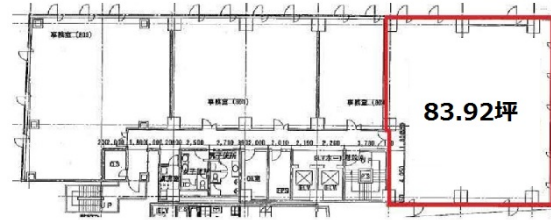

新宿タツミビル 8階83.92坪

東京都新宿区西新宿6-16-6

物件MAP

賃貸条件	
月額賃料	1,216,840円 (税別)
坪数	83.92坪
坪単価	14,500円 (税別)
共益費	167,840円
礼金	無し
敷金 (保証金)	6ヶ月
階数	8階 (802)
入居可能日	即日

ビル情報	
所在地	東京都新宿区西新宿6-16-6
最寄り駅	都営大江戸線 西新宿五丁目駅 徒歩5分 都営大江戸線 都庁前駅 徒歩6分 東京メトロ丸ノ内線 西新宿駅 徒歩9分 都営大江戸線 新宿西口駅 徒歩14分 JR山手線 新宿駅 徒歩15分
エリア	西新宿エリア
竣工	1985年4月
耐震	新耐震基準
階数	地上11階
用途	事務所
構造	SRC造

設備情報	
エレベーター	2基
空調	個別空調
OAフロア	OAフロア
基準階天井高	2,350mm
光ファイバー	有り
トイレ	男女別・室外
セキュリティ	有り
駐車場	有り