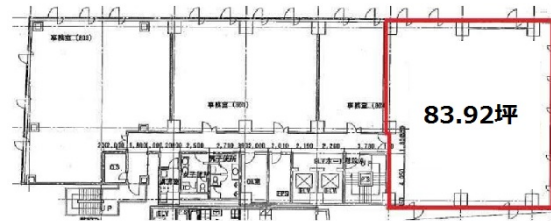

新宿タツミビル 8階83.92坪

東京都新宿区西新宿6-16-6

物件MAP

賃貸条件	
月額賃料	1,216,840円（税別）
坪数	83.92坪
坪単価	14,500円（税別）
共益費	167,840円
礼金	無し
敷金（保証金）	6ヶ月
階数	8階（802）
入居可能日	即日

ビル情報	
所在地	東京都新宿区西新宿6-16-6
最寄り駅	都営大江戸線 西新宿五丁目駅 徒歩5分 都営大江戸線 都庁前駅 徒歩6分 東京メトロ丸ノ内線 西新宿駅 徒歩9分 都営大江戸線 新宿西口駅 徒歩14分 JR山手線 新宿駅 徒歩15分
エリア	西新宿エリア
竣工	1985年4月
耐震	新耐震基準
階数	地上11階
用途	事務所
構造	SRC造

設備情報	
エレベーター	2基
空調	個別空調
OAフロア	OAフロア
基準階天井高	2,350mm
光ファイバー	有り
トイレ	男女別・室外
セキュリティ	有り
駐車場	有り

事務所移転の簡単検索サイト

Quick Service

クイックサービス

新宿タツミビル 8階83.92坪 東京都新宿区西新宿6-16-6

西新宿エリア（ビルID：0012209）の賃貸オフィス

貸事務所・レンタルオフィス・オフィス移転ならQuickService