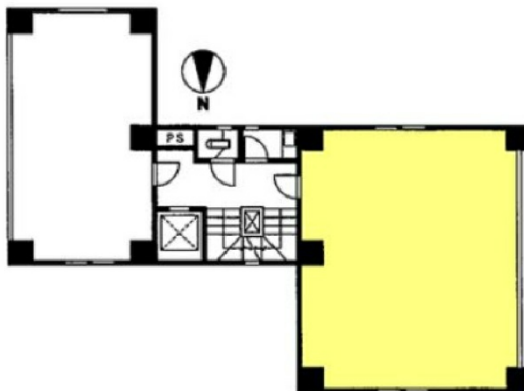

第一丸善ビル 8階21.3坪

東京都新宿区西新宿6-16-12

物件MAP

賃貸条件	
月額賃料	298,200円 (税別)
坪数	21.3坪
坪単価	14,000円 (税別)
共益費	賃料に含む
礼金	無し
敷金 (保証金)	6ヶ月
階数	8階 (A)
入居可能日	2024年4月

ビル情報	
所在地	東京都新宿区西新宿6-16-12
最寄り駅	都営大江戸線 西新宿五丁目駅 徒歩3分 都営大江戸線 都庁前駅 徒歩6分 東京メトロ丸ノ内線 西新宿駅 徒歩7分
エリア	西新宿エリア
竣工	1972年1月
耐震	旧耐震基準
階数	地上11階 地下1階
用途	事務所/店舗
構造	SRC造

設備情報	
エレベーター	1基
空調	個別空調
OAフロア	その他
基準階天井高	
光ファイバー	有り
トイレ	男女共用・室内
セキュリティ	無し
駐車場	無し