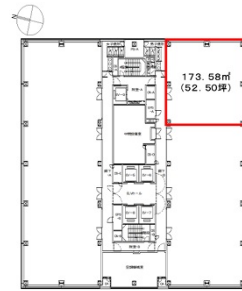

# 新宿グリーンタワー 21階52.5坪

東京都新宿区西新宿6-14-1

## 物件MAP

賃貸条件	
月額賃料	相談
坪数	52.5坪
坪単価	相談
共益費	相談
礼金	無し
敷金（保証金）	12ヶ月
階数	21階（東南）
入居可能日	即日

ビル情報	
所在地	東京都新宿区西新宿6-14-1
最寄り駅	東京メトロ丸ノ内線 西新宿駅 徒歩5分 都営大江戸線 都庁前駅 徒歩5分 JR山手線 新宿駅 徒歩13分
エリア	西新宿エリア
竣工	1986年4月
耐震	新耐震基準
階数	地上29階 地下4階
用途	事務所
構造	S造

設備情報	
エレベーター	10基
空調	
OAフロア	OAフロア
基準階天井高	2,800mm
光ファイバー	有り
トイレ	男女別・室外
セキュリティ	有り
駐車場	有り