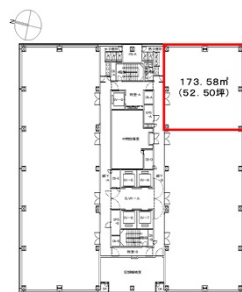

# 新宿グリーンタワー 21階52.5坪

東京都新宿区西新宿6-14-1

## 物件MAP

賃貸条件	
月額賃料	相談
坪数	52.5坪
坪単価	相談
共益費	相談
礼金	無し
敷金（保証金）	12ヶ月
階数	21階（東南）
入居可能日	即日

ビル情報	
所在地	東京都新宿区西新宿6-14-1
最寄り駅	東京メトロ丸ノ内線 西新宿駅 徒歩5分 都営大江戸線 都庁前駅 徒歩5分 JR山手線 新宿駅 徒歩13分
エリア	西新宿エリア
竣工	1986年4月
耐震	新耐震基準
階数	地上29階 地下4階
用途	事務所
構造	S造

設備情報	
エレベーター	10基
空調	
OAフロア	OAフロア
基準階天井高	2,800mm
光ファイバー	有り
トイレ	男女別・室外
セキュリティ	有り
駐車場	有り

事務所移転の簡単検索サイト

**Quick Service**

クイックサービス

新宿グリーンタワー 21階52.5坪 東京都新宿区西新宿6-14-1

西新宿エリア（ビルID：0012206）の賃貸オフィス

貸事務所・レンタルオフィス・オフィス移転なら**QuickService**