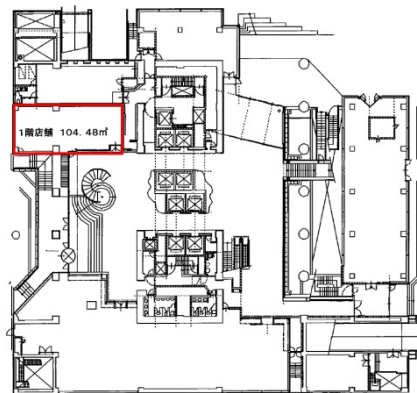

新宿グリーンタワー 1階31.6坪

東京都新宿区西新宿6-14-1

物件MAP

賃貸条件	
月額賃料	相談
坪数	31.6坪
坪単価	相談
共益費	相談
礼金	無し
敷金（保証金）	12ヶ月
階数	1階
入居可能日	即日

ビル情報	
所在地	東京都新宿区西新宿6-14-1
最寄り駅	東京メトロ丸ノ内線 西新宿駅 徒歩5分 都営大江戸線 都庁前駅 徒歩5分 JR山手線 新宿駅 徒歩13分
エリア	西新宿エリア
竣工	1986年4月
耐震	新耐震基準
階数	地上29階 地下4階
用途	事務所/店舗
構造	S造

設備情報	
エレベーター	10基
空調	
OAフロア	OAフロア
基準階天井高	2,800mm
光ファイバー	有り
トイレ	男女別・室外
セキュリティ	有り
駐車場	有り