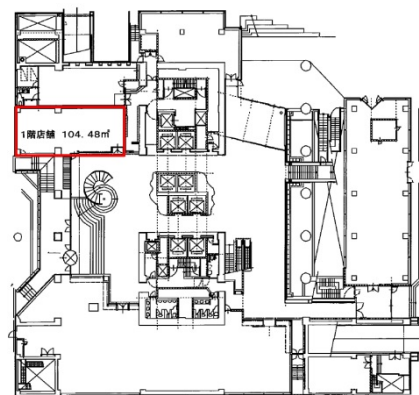

# 新宿グリーンタワー 1階31.6坪

東京都新宿区西新宿6-14-1

## 物件MAP

賃貸条件	
月額賃料	相談
坪数	31.6坪
坪単価	相談
共益費	相談
礼金	無し
敷金（保証金）	12ヶ月
階数	1階
入居可能日	即日

ビル情報	
所在地	東京都新宿区西新宿6-14-1
最寄り駅	東京メトロ丸ノ内線 西新宿駅 徒歩5分 都営大江戸線 都庁前駅 徒歩5分 JR山手線 新宿駅 徒歩13分
エリア	西新宿エリア
竣工	1986年4月
耐震	新耐震基準
階数	地上29階 地下4階
用途	事務所/店舗
構造	S造

設備情報	
エレベーター	10基
空調	
OAフロア	OAフロア
基準階天井高	2,800mm
光ファイバー	有り
トイレ	男女別・室外
セキュリティ	有り
駐車場	有り

事務所移転の簡単検索サイト

**Quick Service**

クイックサービス

新宿グリーンタワー 1階31.6坪 東京都新宿区西新宿6-14-1

西新宿エリア（ビルID：00122206）の賃貸オフィス

貸事務所・レンタルオフィス・オフィス移転なら**QuickService**